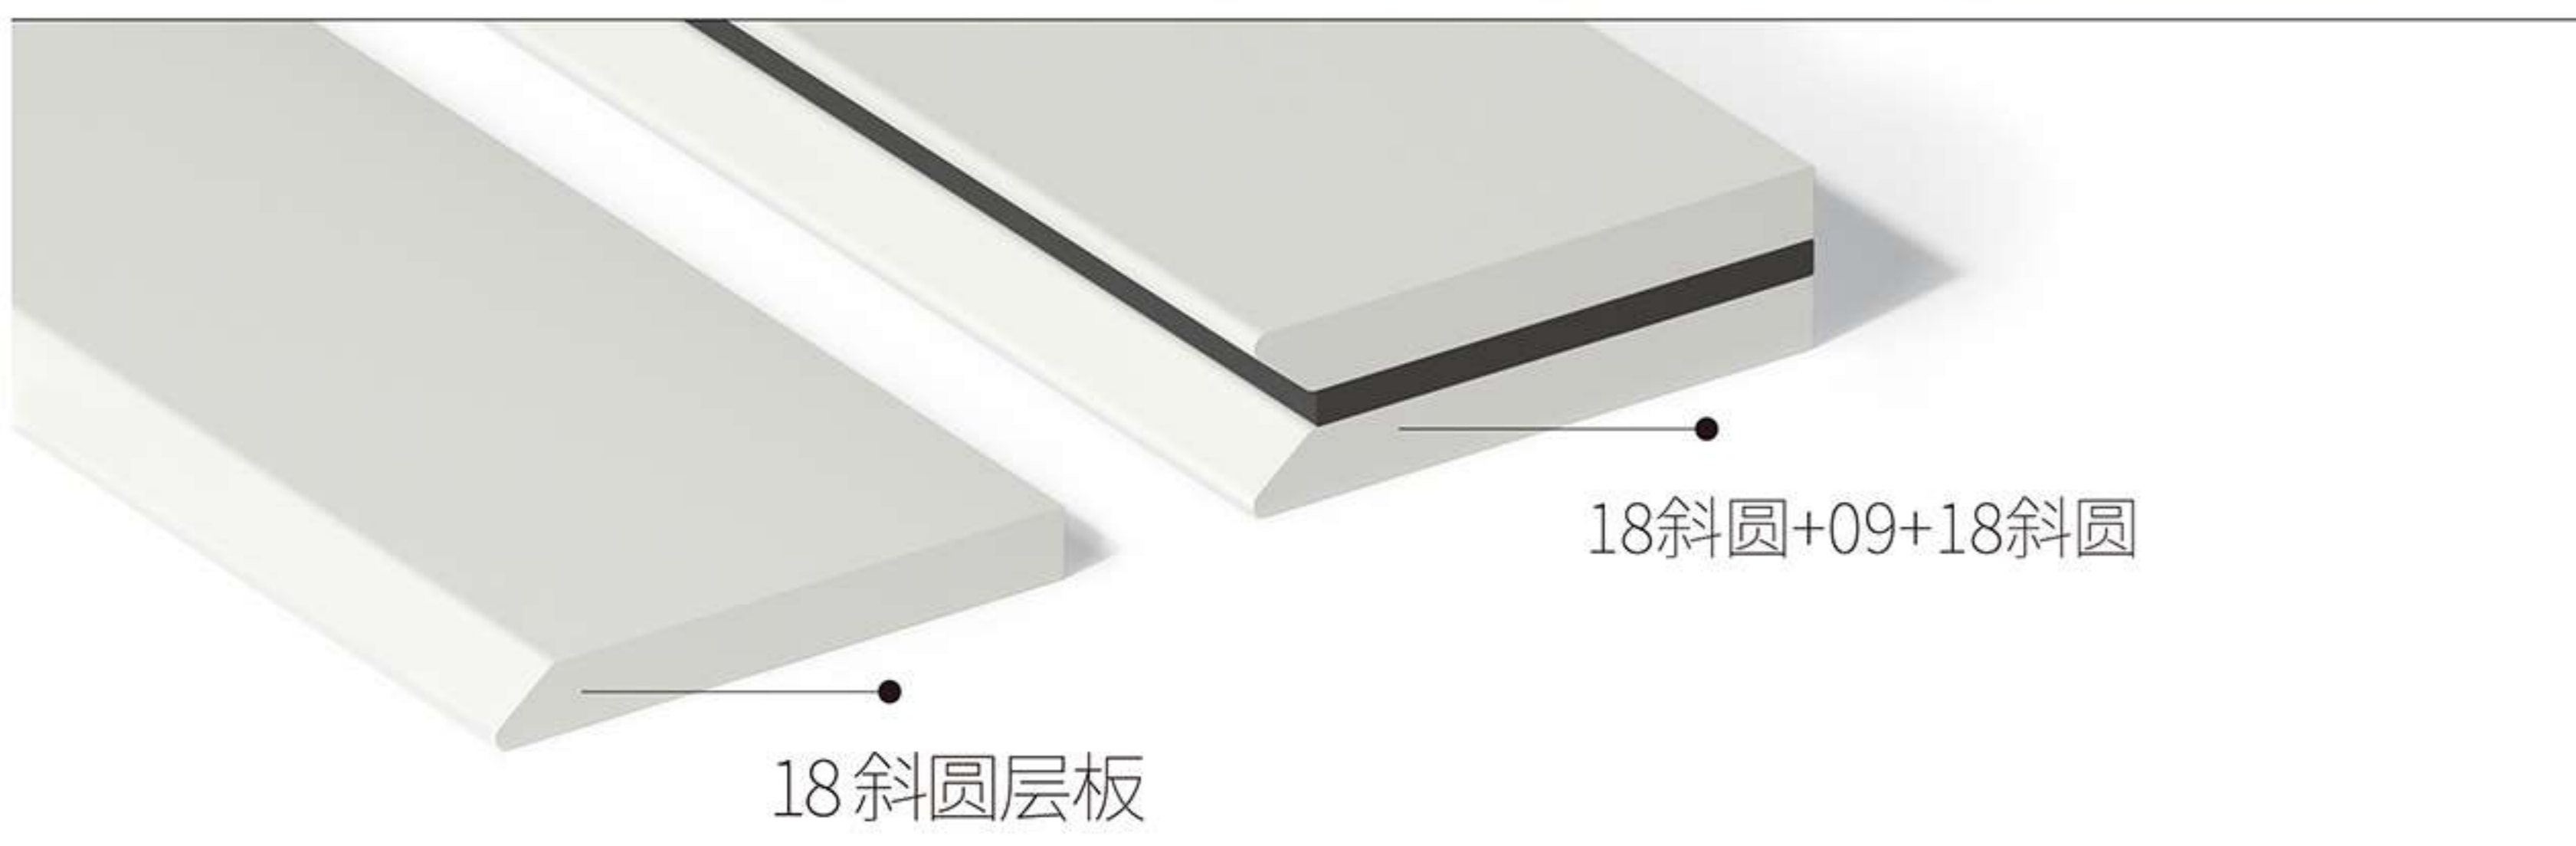

18斜圆弧层板

#节奏即美学 简单的 排列组合 尽是生活的平仄

高定木 作新视角 #ABA板 空间韵律

产品名称	18斜圆层板
可选规格	380*2750 580*2750
板材基材	LSB颗粒板
可选饰面	三胺 PVC PET 素板
适配品类	柜板
适配风格	意式 现代 轻奢

18斜圆+09+18斜圆

18斜圆+09+18斜圆

18斜圆层板

#节奏即美学 A是遇见 B是惊喜 A是重逢