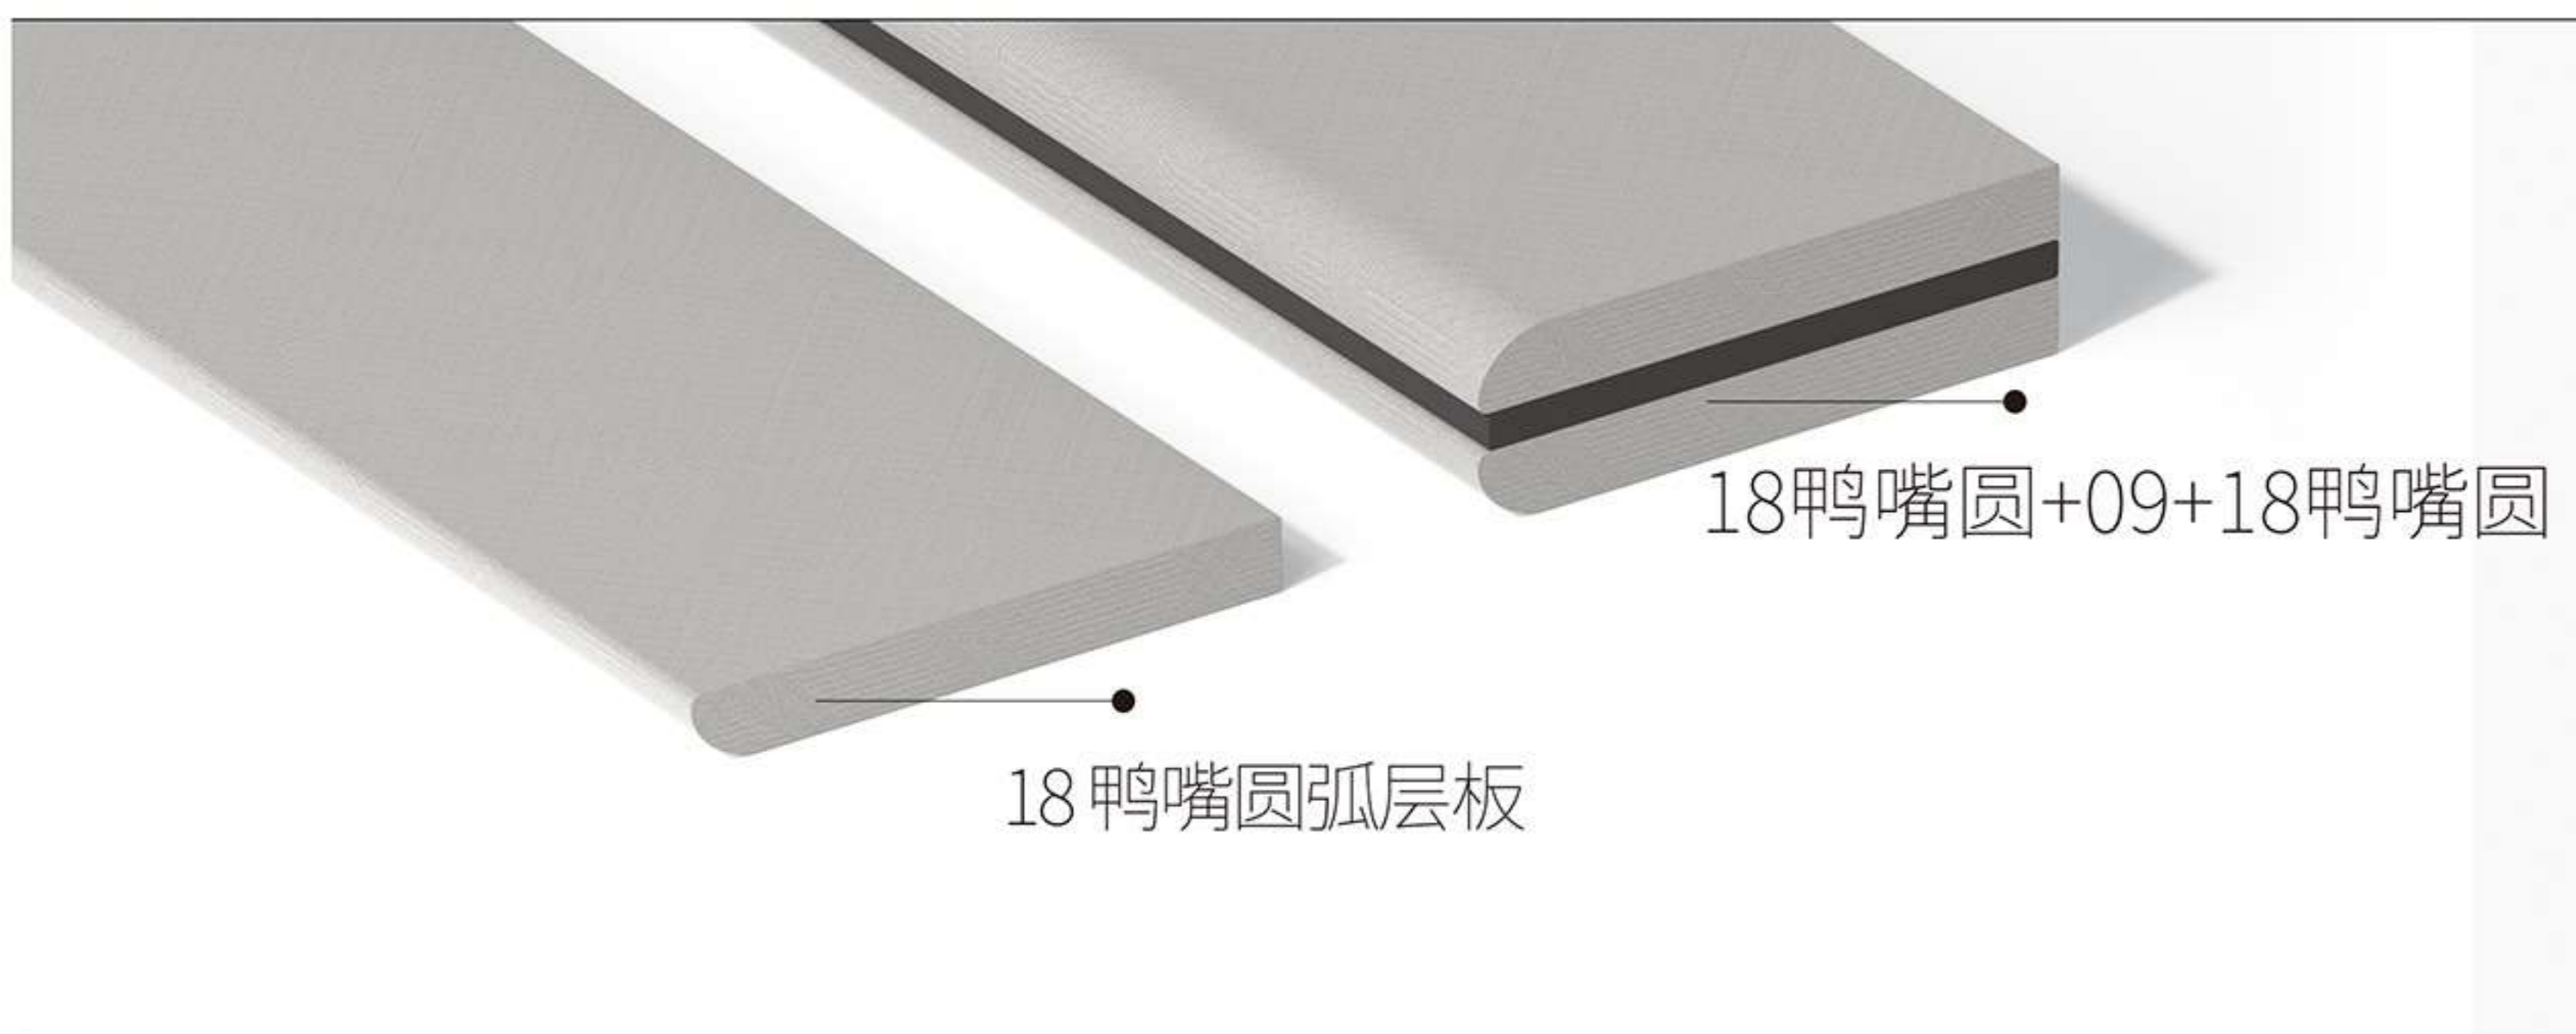

18鸭嘴圆弧层板

18鸭嘴圆+09+18鸭嘴圆

高定木 作新视角
#ABA板 空间韵律

产品名称	18鸭嘴圆弧层板
可选规格	380*2750 | 580*2750
板材基材	LSB颗粒板
可选饰面	三胺 | PVC PET | 素板
适配品类	柜板
适配风格	意式 | 现代 | 轻奢