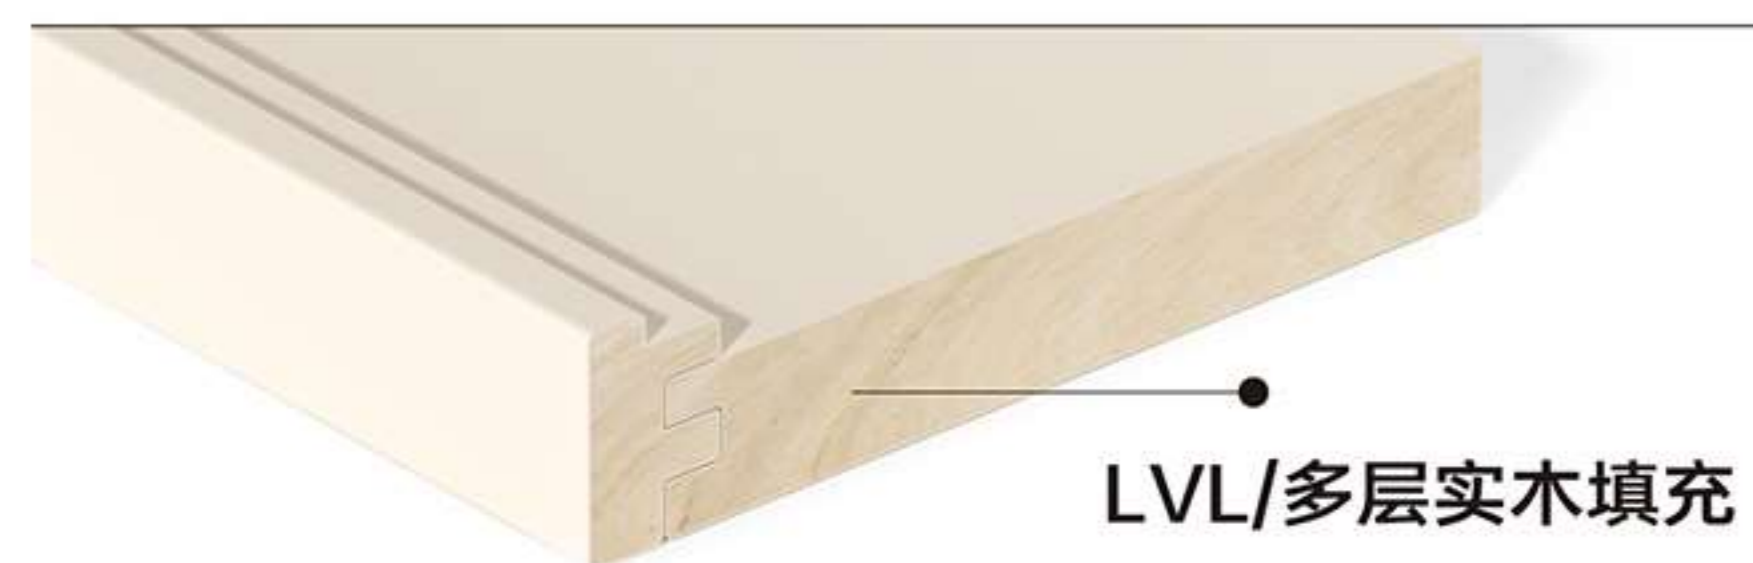

高定新视角#骨骼线解密

产品名称	18ZF边框线
可选规格	2800
内部材质	LVL 实木
可选饰面	三胺 PVC
适配品类	柜面
适配风格	现代 轻奢 中古

高定新视角#骨骼线解密

产品名称	18C边框线
可选规格	2800
内部材质	LVL 实木
可选饰面	三胺 PVC
适配品类	柜面
适配风格	现代 轻奢 中古

利落的线条剪裁，勾勒出收纳的优雅身形

高定新视角#骨骼线解密

产品名称	18E边框线
可选规格	2800
内部材质	LVL 实木
可选饰面	三胺 PVC
适配品类	柜面
适配风格	现代 轻奢 中古