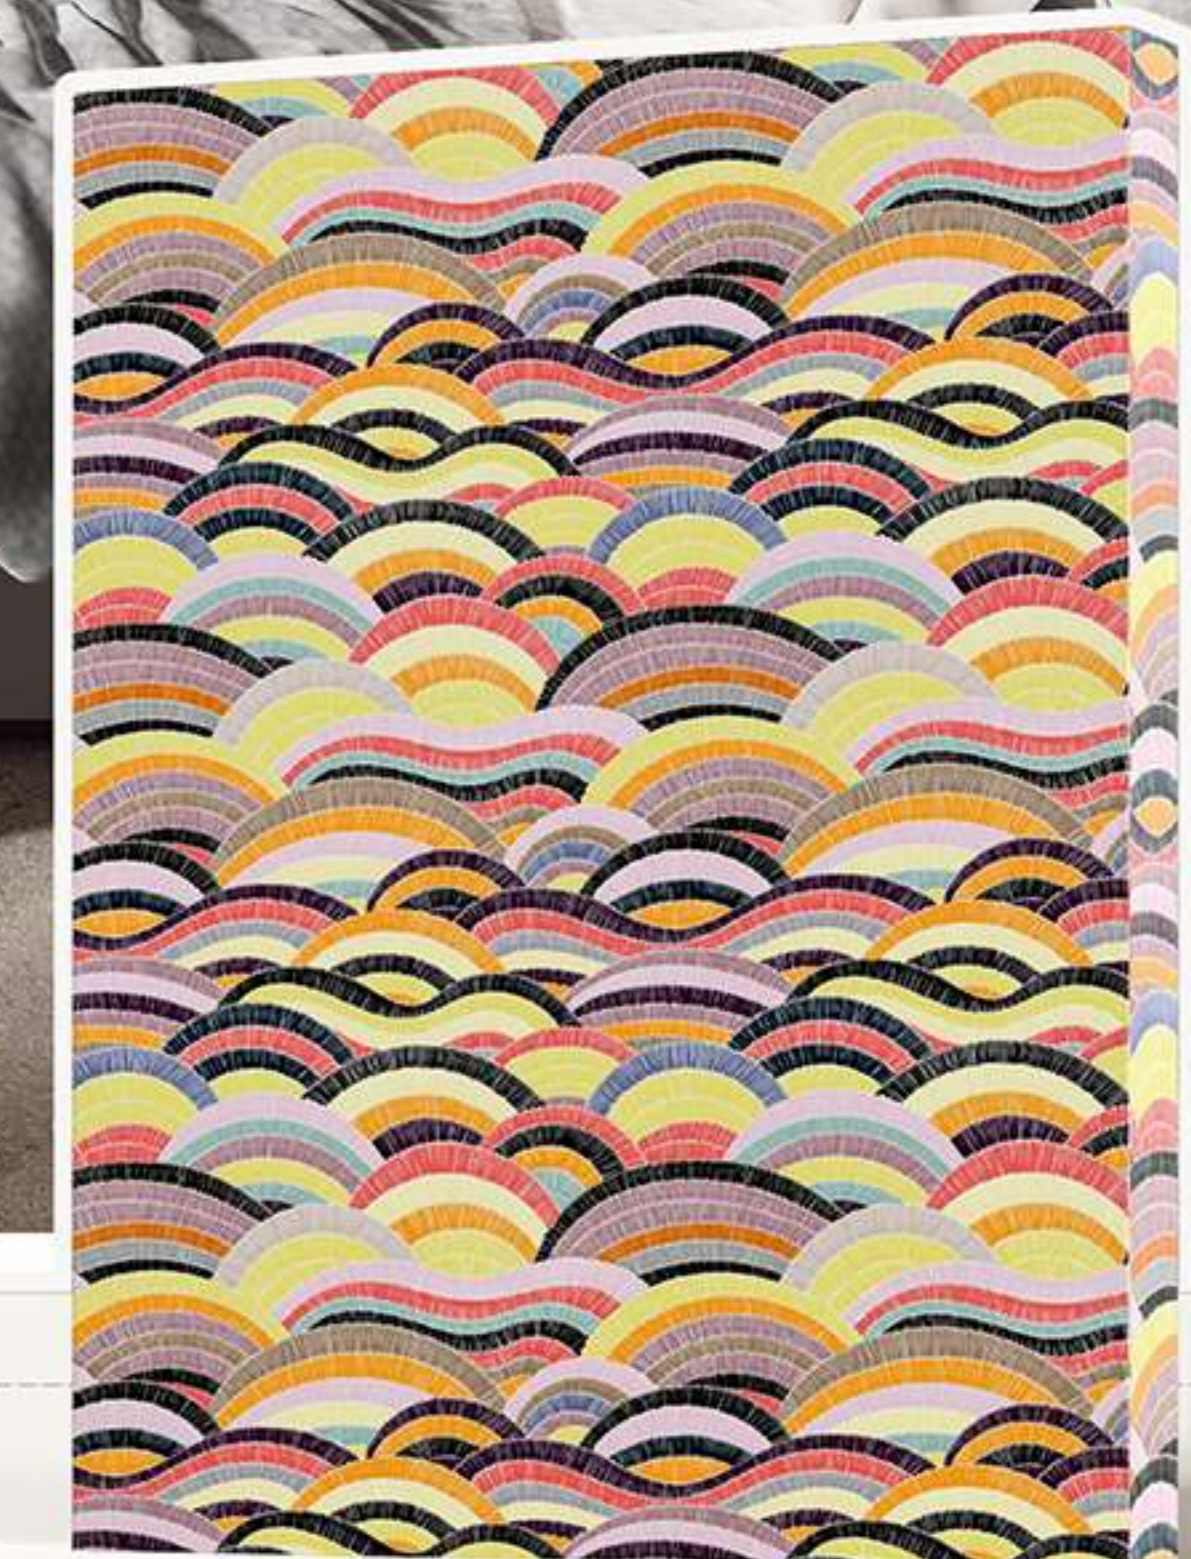

「GRAFFITI」 彩浪

【彩浪数码板 | 一把大海的欢笑装进儿童房】
如海浪般流动的绚烂色彩，让墙面变成会呼吸的调色盘
会跳舞的波浪墙 7种糖果色波浪自由组合，像把彩虹揉进了海浪里