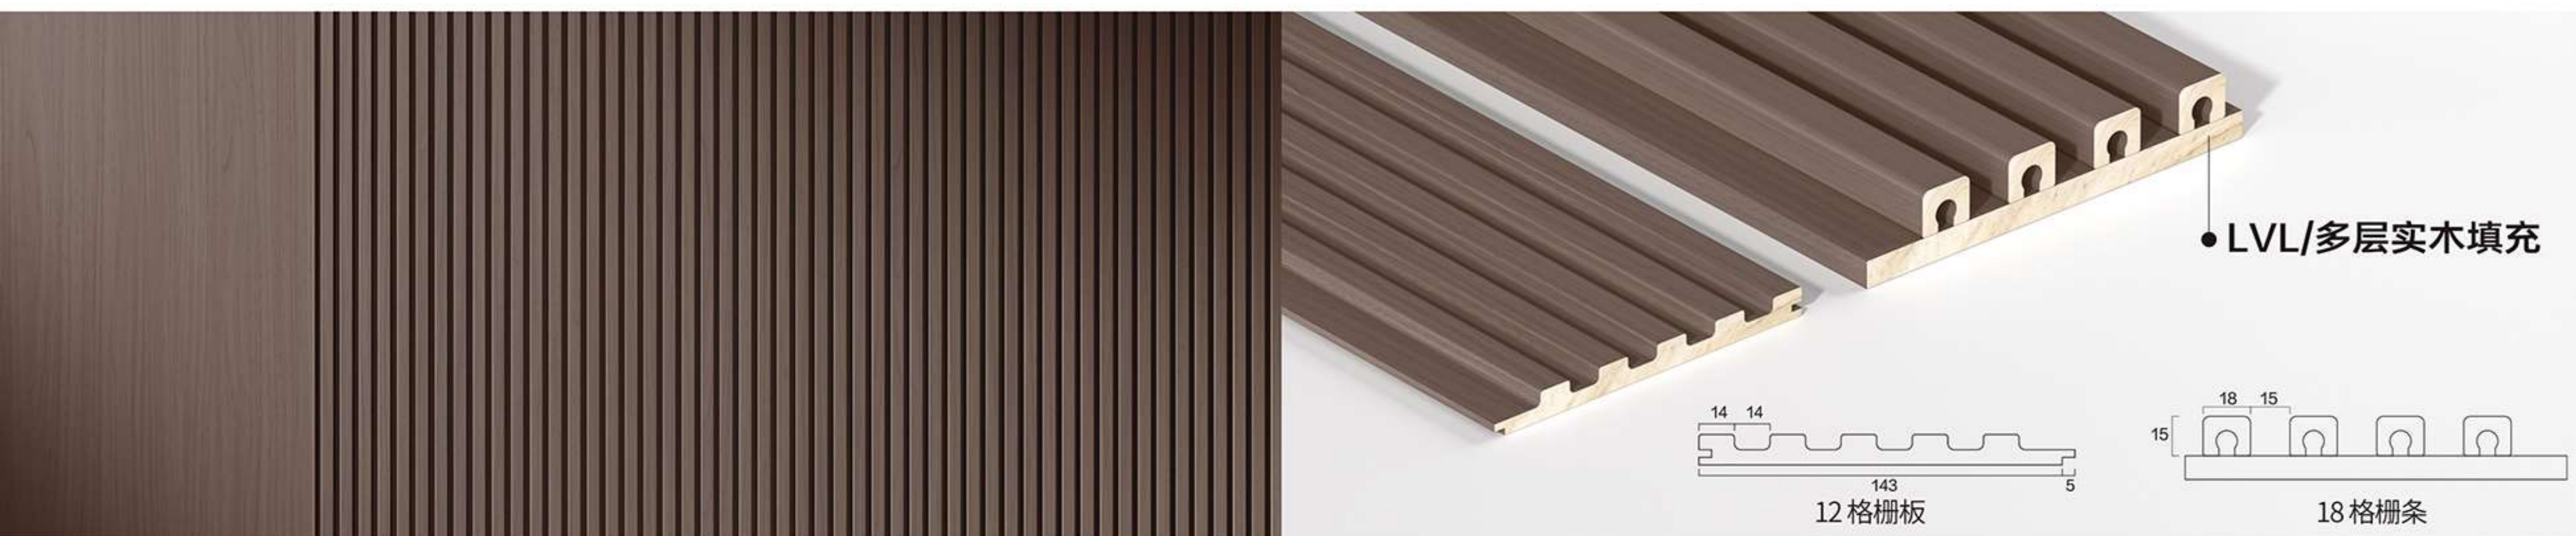

密拼大波浪

产品名称	密拼大波浪
可选规格	2800
内部材质	LVL 实木
可选饰面	三胺 PVC
适配品类	墙板
适配风格	现代 极简 宋式

旋转小半圆

LVL/多层实木填充

产品名称	旋转小半圆
可选规格	2800
内部材质	LVL 实木
可选饰面	三胺 PVC
适配品类	墙板
适配风格	现代 极简 宋式

18小半圆

LVL/多层实木填充

产品名称	18小半圆
可选规格	2800
内部材质	LVL 实木
可选饰面	三胺 PVC
适配品类	墙板
适配风格	现代 极简 宋式