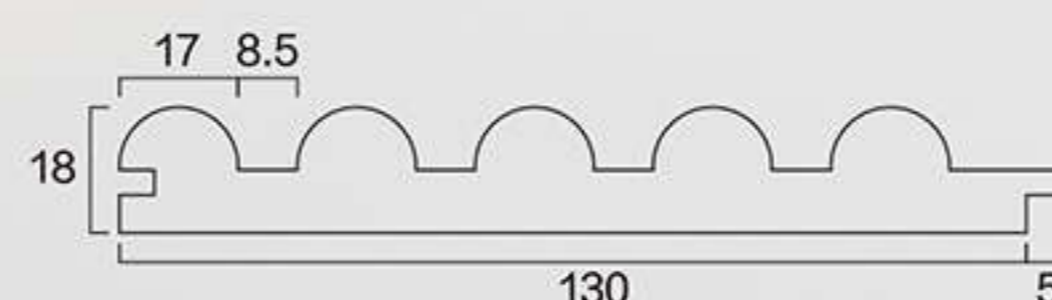

密拼大波浪

产品名称	密拼大波浪
可选规格	2800
内部材质	LVL 实木
可选饰面	三胺 PVC
适配品类	墙板
适配风格	现代 极简 宋式

旋转小半圆

LVL/多层实木填充

产品名称	旋转小半圆
可选规格	2800
内部材质	LVL 实木
可选饰面	三胺 PVC
适配品类	墙板
适配风格	现代 极简 宋式

18小半圆

LVL/多层实木填充

产品名称	18小半圆
可选规格	2800
内部材质	LVL 实木
可选饰面	三胺 PVC
适配品类	墙板
适配风格	现代 极简 宋式