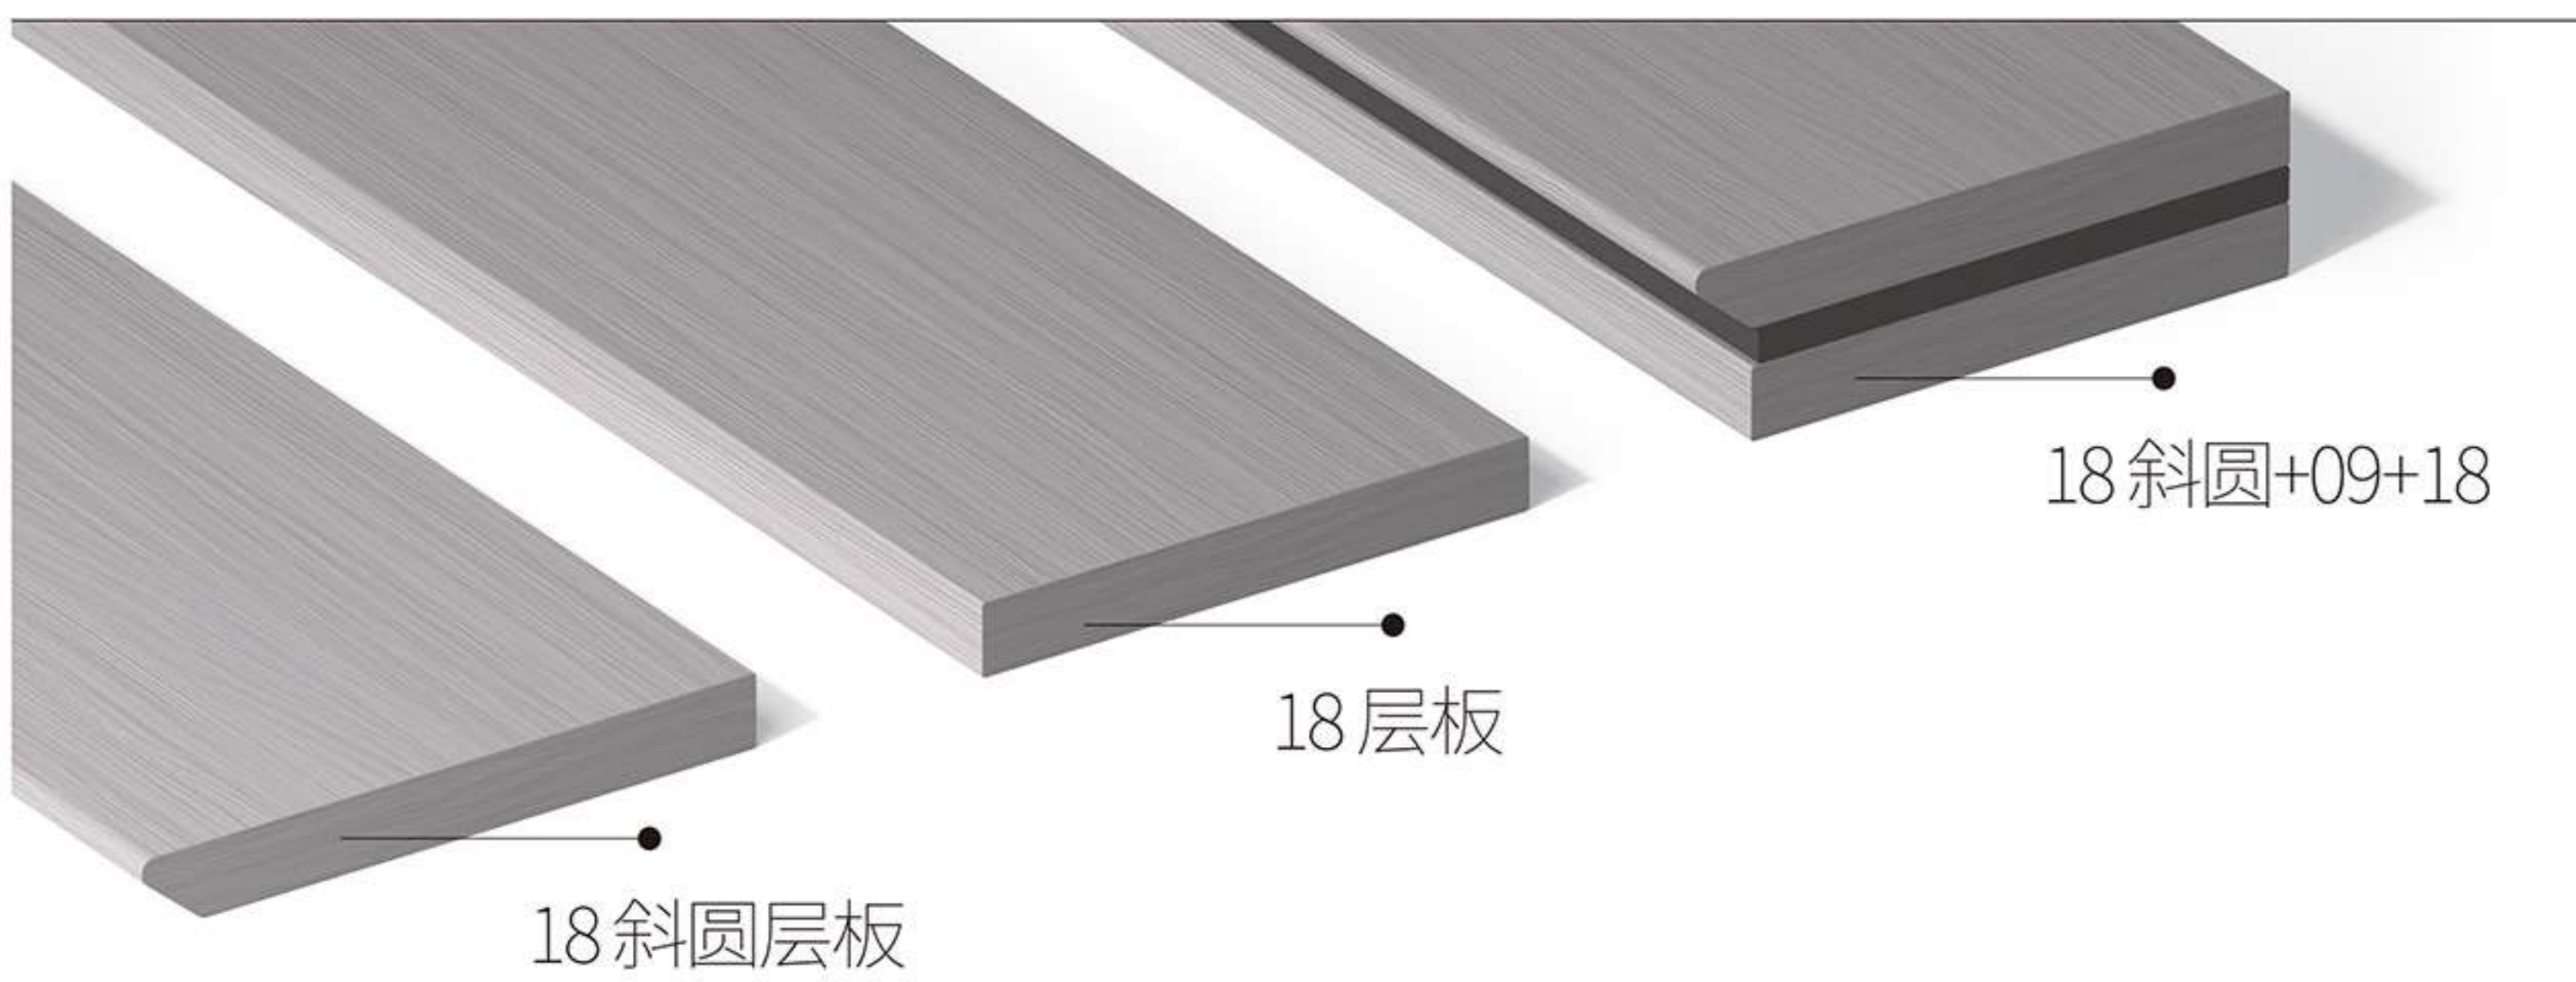

#节奏即美学 拿取间 都是与ABA共舞的拍子节奏

高定木 作新视角
#ABA板 空间韵律

产品名称	18斜圆层板
可选规格	380*2750 | 580*2750
板材基材	LSB颗粒板
可选饰面	三胺 | PVC PET | 素板
适配品类	柜板
适配风格	意式 | 现代 | 轻奢