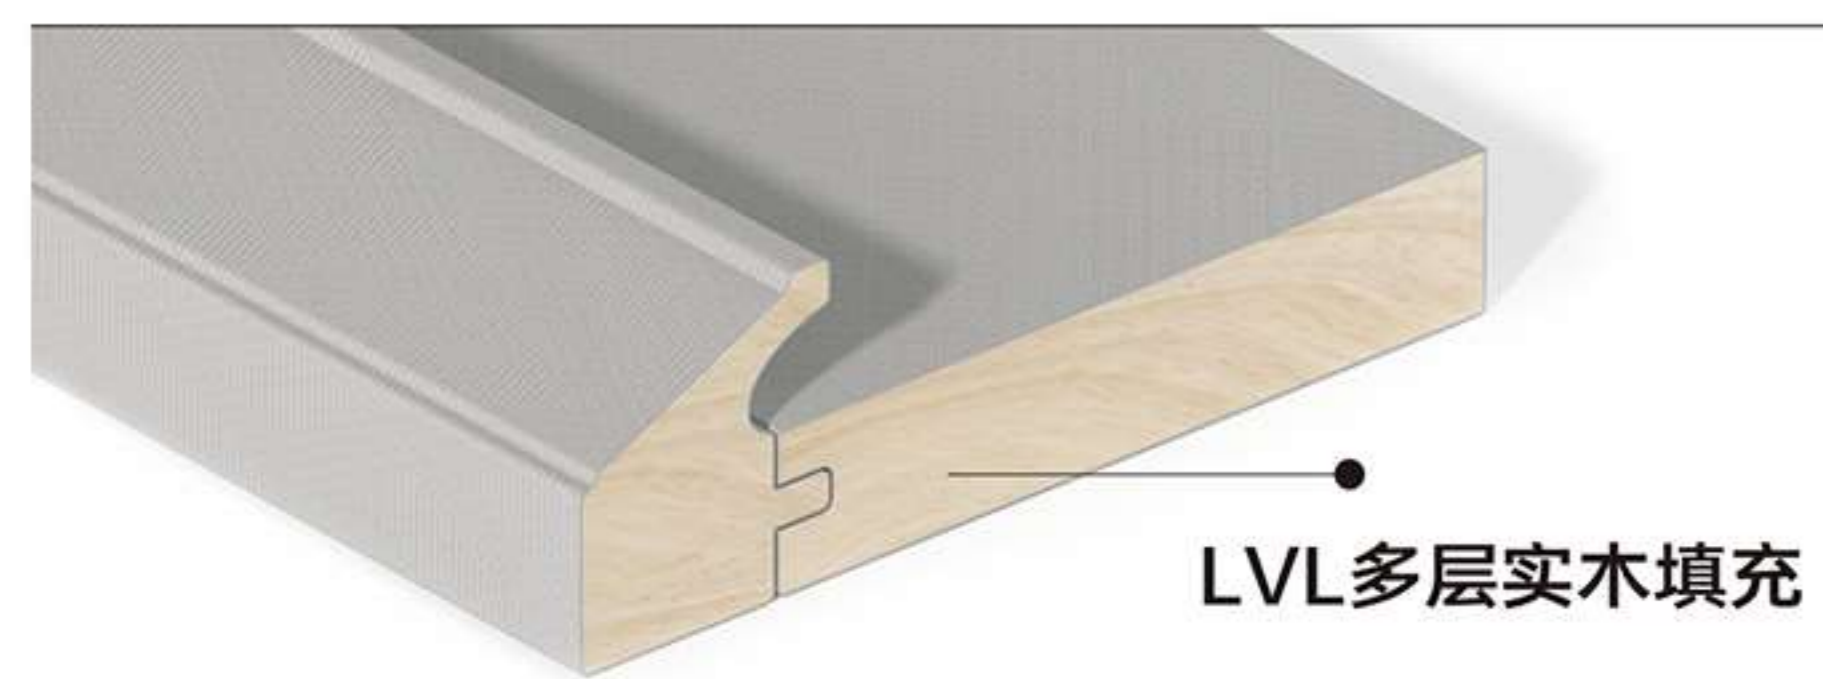

高定木作新视角#触感拉手

产品名称	海豹拉手线
可选规格	2800
内部材料	LVL 实木
可选饰面	三胺 PVC
适配品类	柜门
适配风格	中古 宋式 诧寂

「开柜子的美好理由」
有时只是为了再感受一次那恰到好处的握感

高定木作新视角#触感拉手

产品名称	旗形拉手线
可选规格	2800
内部材料	LVL 实木
可选饰面	仅支持PVC
适配品类	柜门
适配风格	中古 宋式 诧寂

「被触碰千次的设计」
最懂手掌弧度的曲线，最经得起时光摩挲的质感