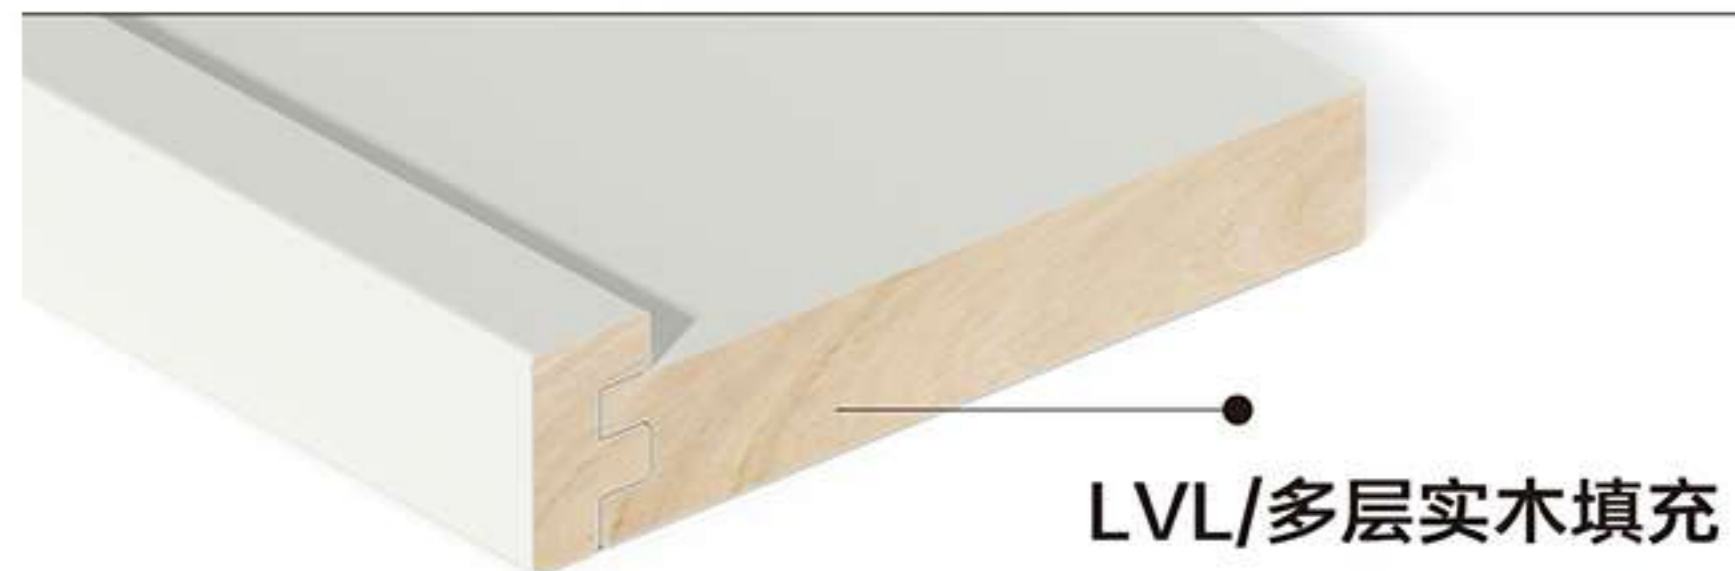

高定新视角#骨骼线解密

产品名称	18ZF边框线
可选规格	2800
内部材质	LVL 实木
可选饰面	三胺 PVC
适配品类	柜面
适配风格	现代 轻奢 中古

高定新视角#骨骼线解密

产品名称	18C边框线
可选规格	2800
内部材质	LVL 实木
可选饰面	三胺 PVC
适配品类	柜面
适配风格	现代 轻奢 中古

利落的线条剪裁，勾勒出收纳的优雅身形

高定新视角#骨骼线解密

产品名称	18E边框线
可选规格	2800
内部材质	LVL 实木
可选饰面	三胺 PVC
适配品类	柜面
适配风格	现代 轻奢 中古