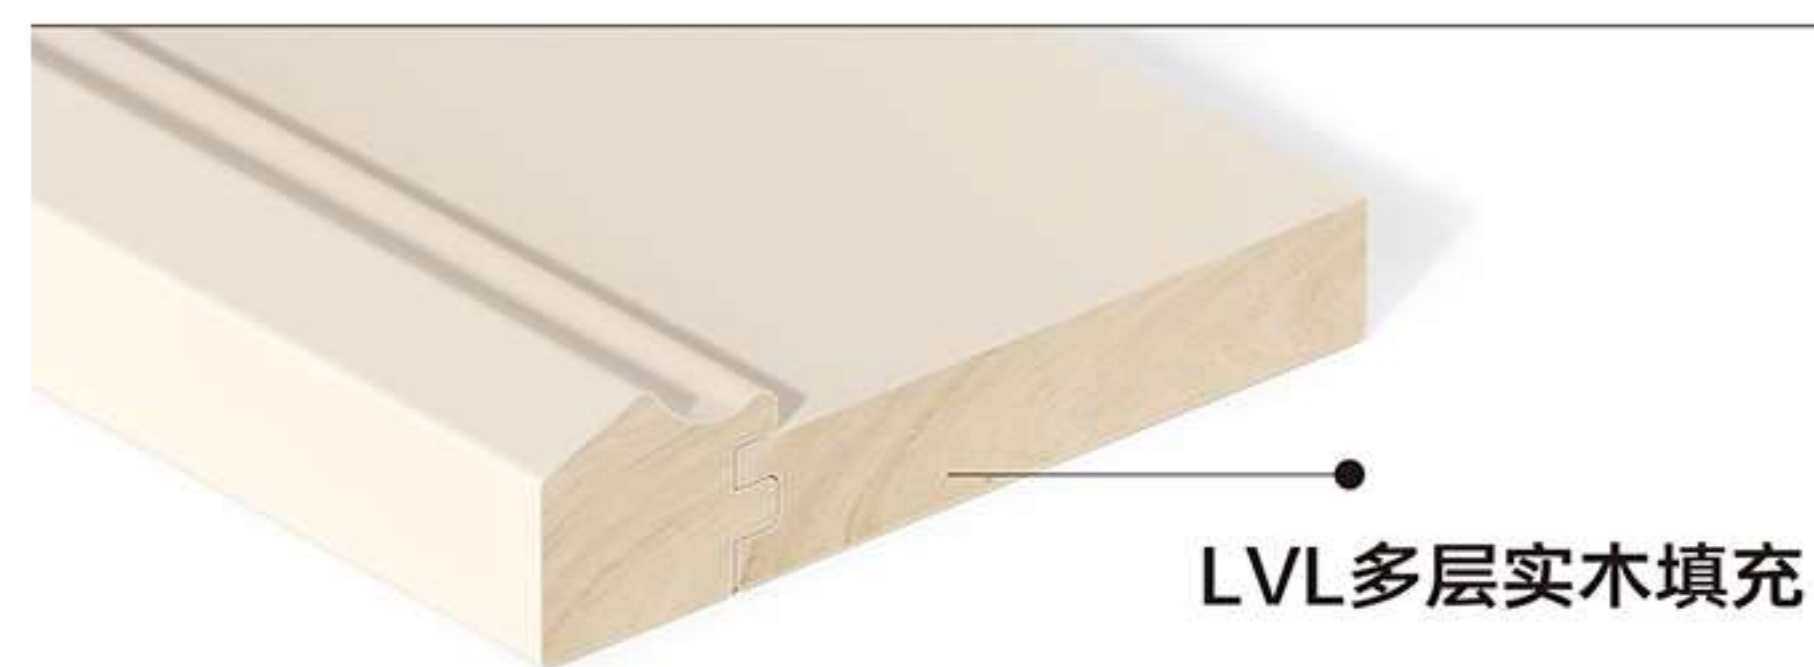

高定新视角#骨骼线解密

产品名称	18ZF边框线
可选规格	2800
内部材质	LVL 实木
可选饰面	三胺 PVC
适配品类	柜面
适配风格	现代 轻奢 中古

高定新视角#骨骼线解密

产品名称	18C边框线
可选规格	2800
内部材质	LVL 实木
可选饰面	三胺 PVC
适配品类	柜面
适配风格	现代 轻奢 中古

利落的线条剪裁，勾勒出收纳的优雅身形

高定新视角#骨骼线解密

产品名称	18E边框线
可选规格	2800
内部材质	LVL 实木
可选饰面	三胺 PVC
适配品类	柜面
适配风格	现代 轻奢 中古