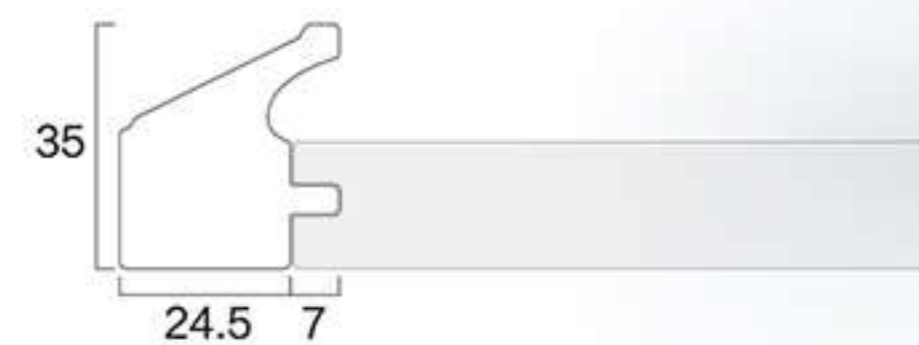

高定木作新视角#触感拉手

产品名称	海豹拉手线
可选规格	2800
内部材料	LVL 实木
可选饰面	三胺 PVC
适配品类	柜门
适配风格	中古 宋式 诧寂

「开柜子的美好理由」
有时只是为了再感受一次那恰到好处的握感

高定木作新视角#触感拉手

产品名称	旗形拉手线
可选规格	2800
内部材料	LVL 实木
可选饰面	仅支持PVC
适配品类	柜门
适配风格	中古 宋式 诧寂

「被触碰千次的设计」
最懂手掌弧度的曲线，最经得起时光摩挲的质感