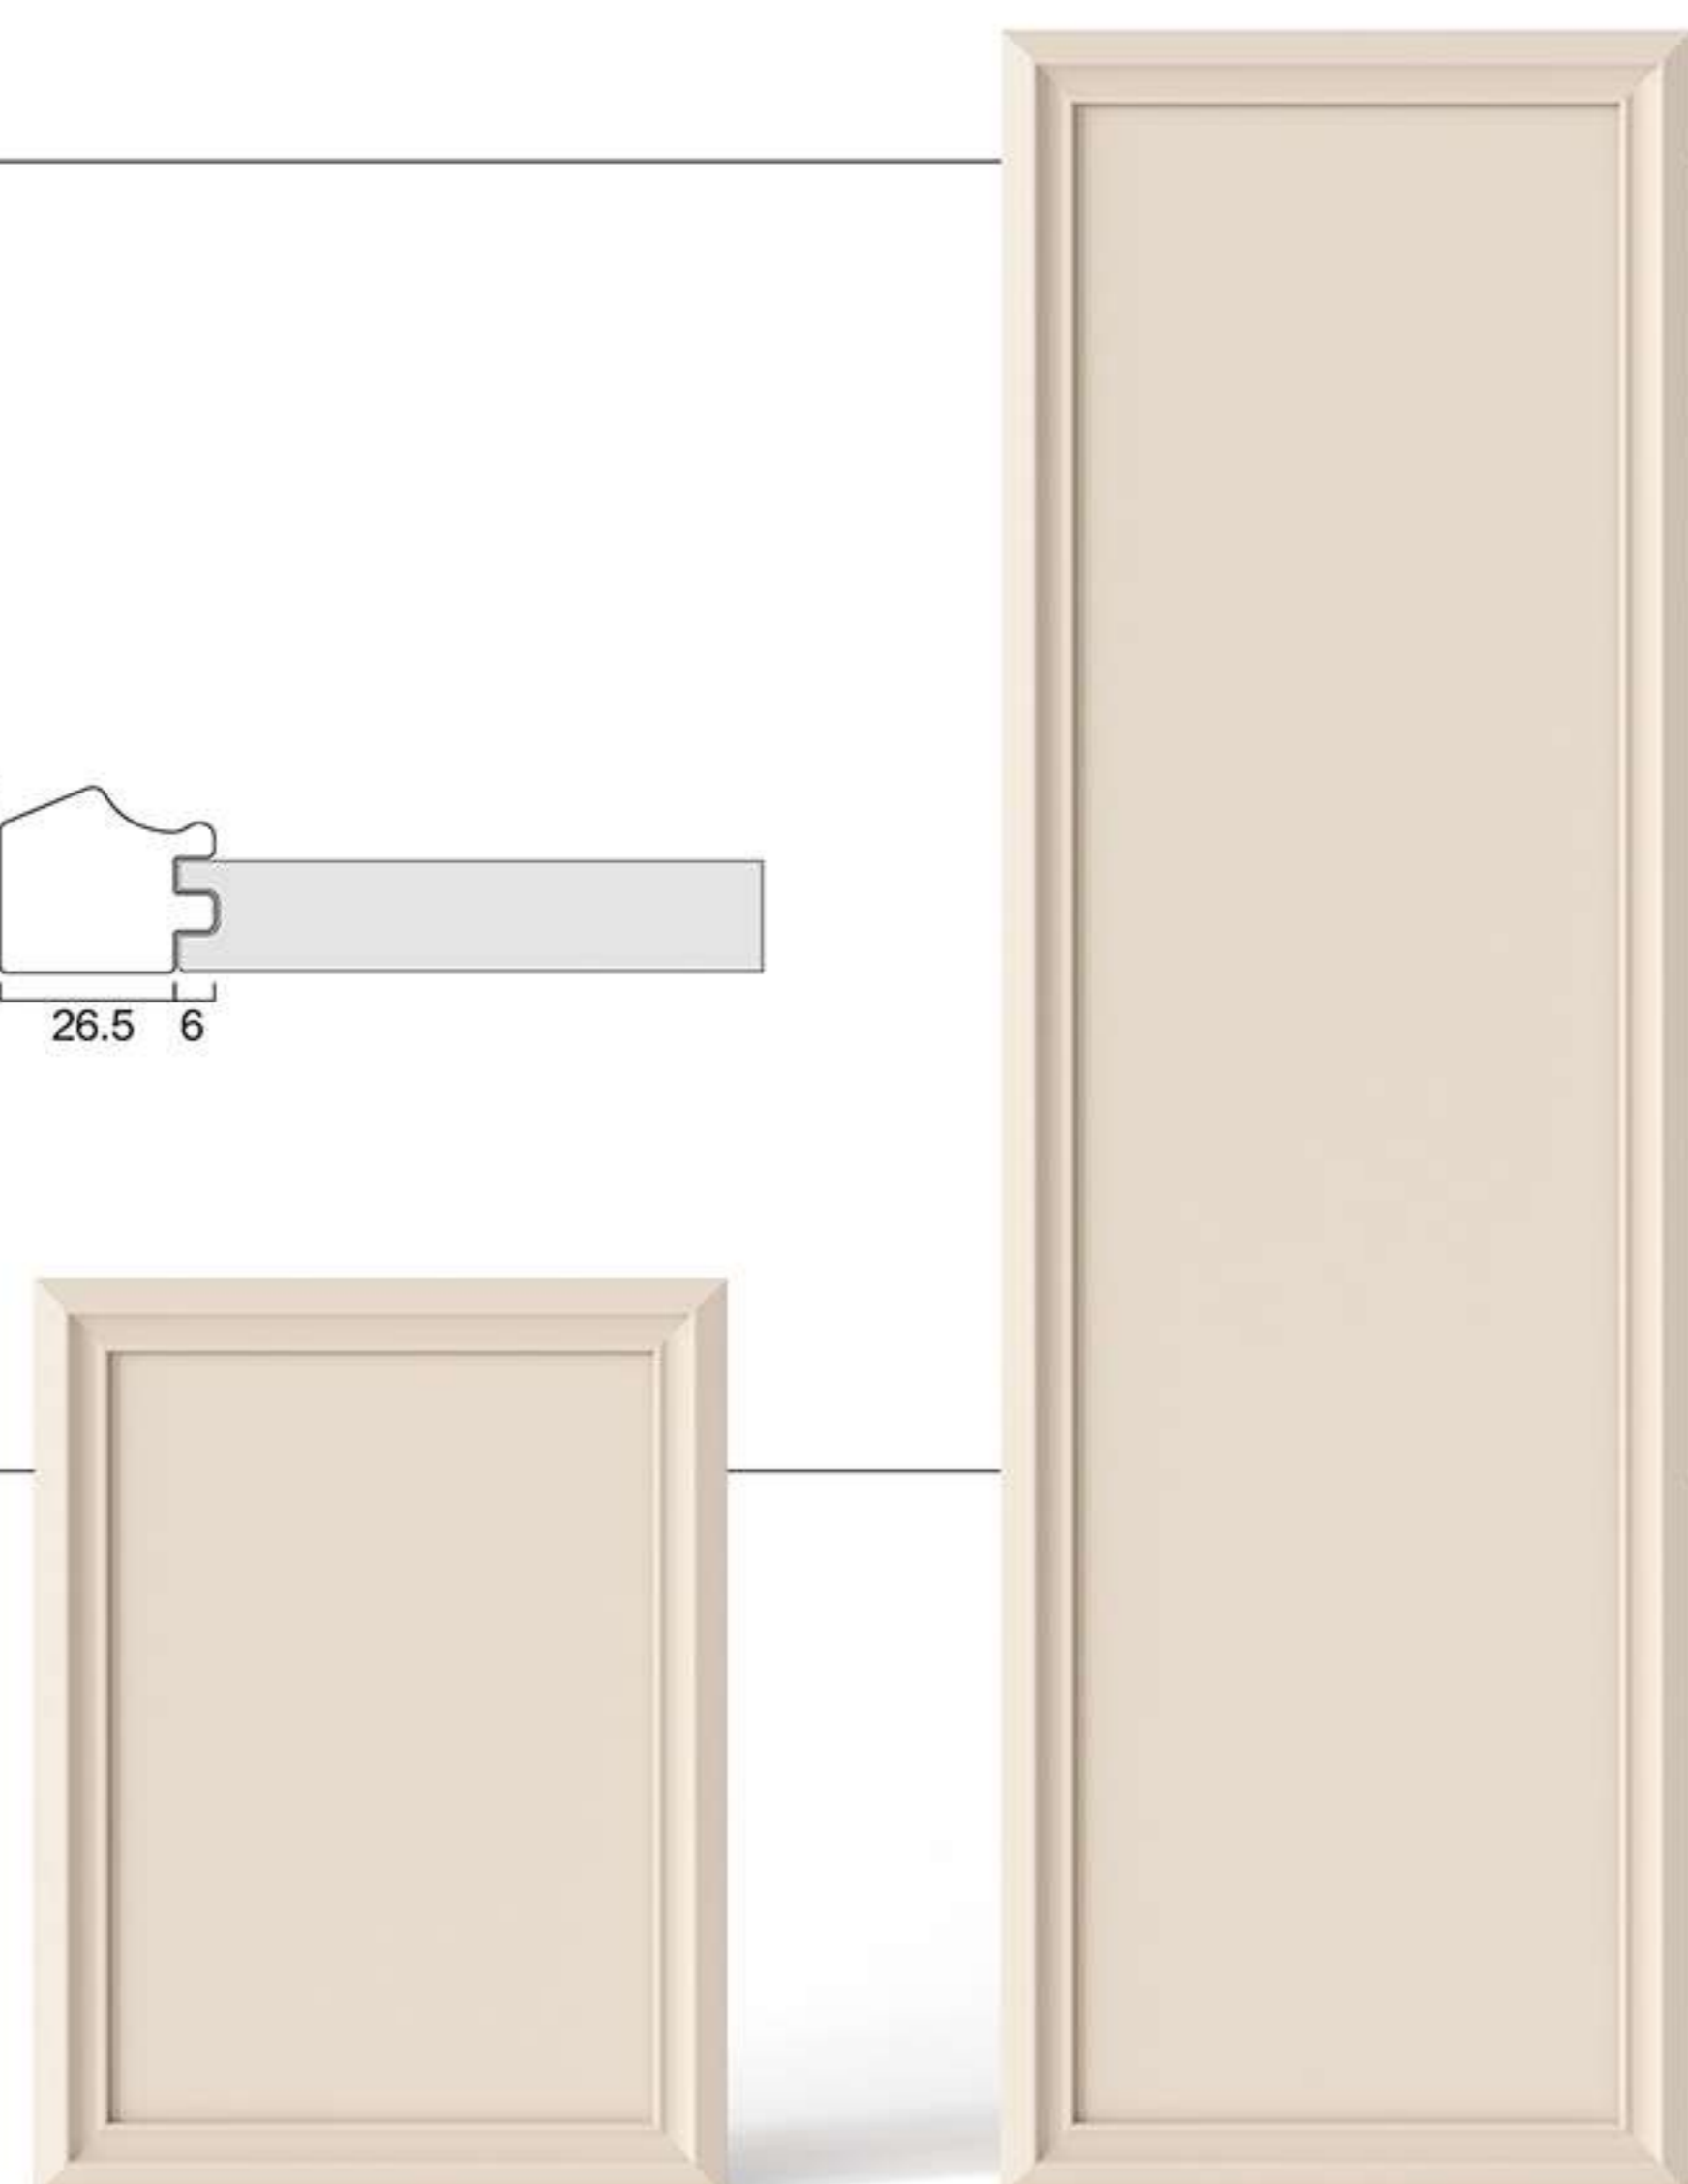

高定新视角#骨骼线解密

产品名称	18ZF边框线
可选规格	2800
内部材质	LVL 实木
可选饰面	三胺 PVC
适配品类	柜面
适配风格	现代 轻奢 中古

高定新视角#骨骼线解密

产品名称	18C边框线
可选规格	2800
内部材质	LVL 实木
可选饰面	三胺 PVC
适配品类	柜面
适配风格	现代 轻奢 中古

利落的线条剪裁，勾勒出收纳的优雅身形

高定新视角#骨骼线解密

产品名称	18E边框线
可选规格	2800
内部材质	LVL 实木
可选饰面	三胺 PVC
适配品类	柜面
适配风格	现代 轻奢 中古